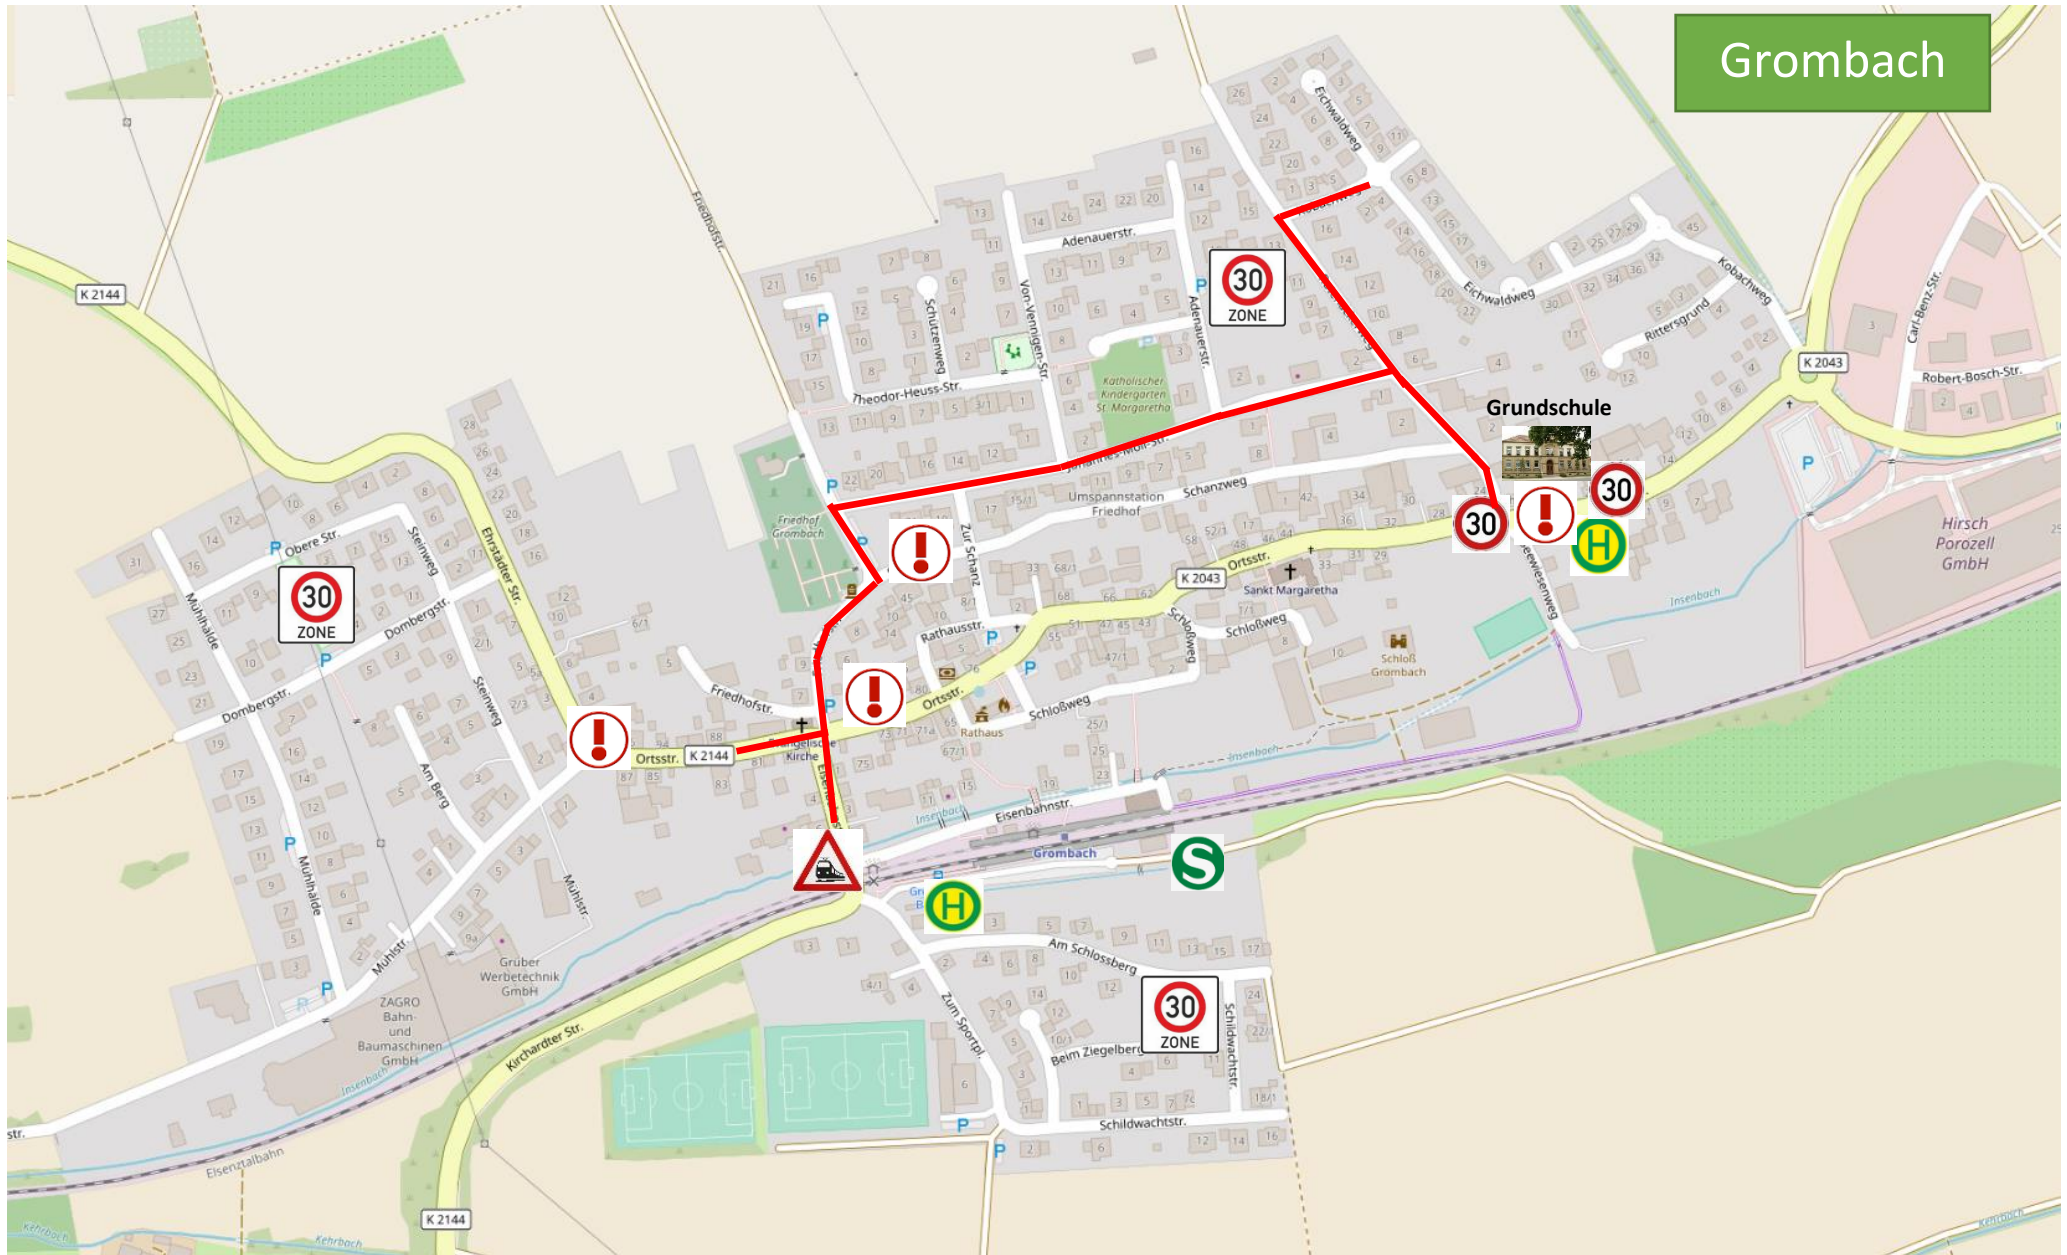

# Grombach

Quelle Karte: openstreetmap

Bushaltestelle

30-iger Zone

Bahnübergang

besondere Vorsicht

S-Bahn